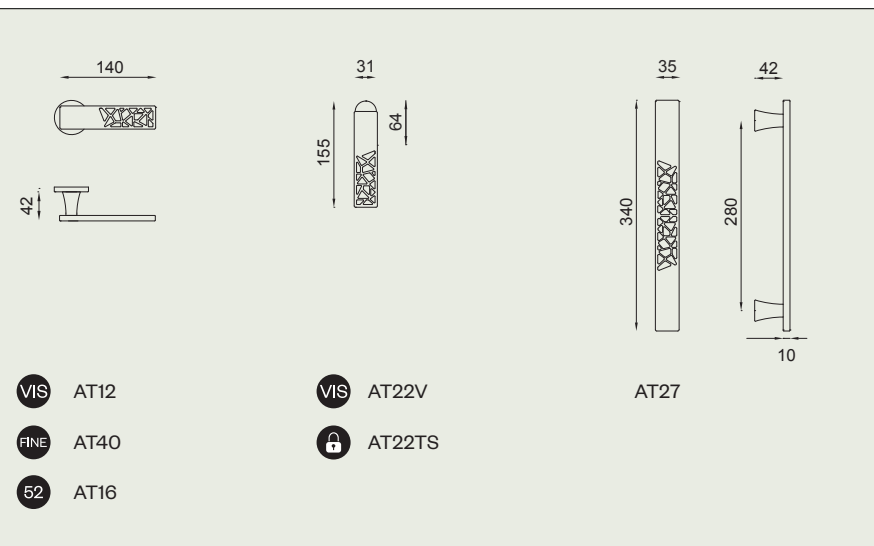

PGS*
PVD grafite satinato
Satin graphite PVD

PVX*
PVD inox
Steel PVD

* **su ordinazione / on demand**

AT40
PGS

096-

dnd 2018/2019

097

aretè 02