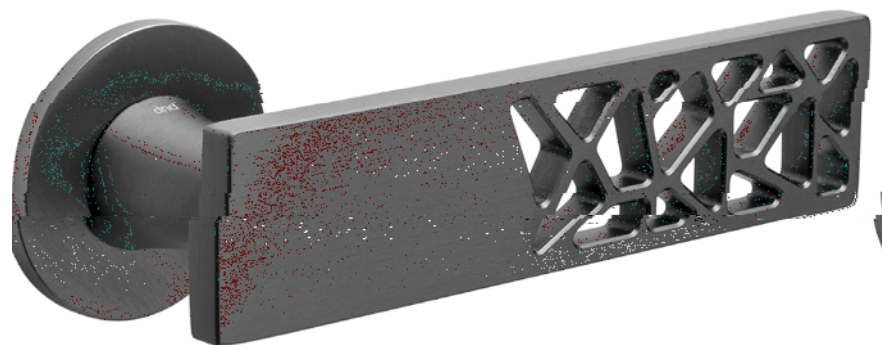

aretè

Un gioco di vuoti e pieni in una superficie netta e squadrata, alleggerita da piccoli trafori triangolari che si fanno decoro.

A game of openness and fullness in a precise squared surface, lightened by small triangular cutouts for a decorative touch.

aretè

design:
Mauro Ronchi

Ottone forgiato
Forged brass

AB
Bronzato
Antique bronze

OGH
Bronzo satinato opaco
Matt satin bronze

OC
Power cromo lucido
Power polished chrome

PCS
Power cromo satinato
Power satin chrome

PGS*
PVD grafite satinato
Satin graphite PVD

PVX*
PVD inox
Steel PVD

* **su ordinazione / on demand**

AT40
PGS

096-

dnd 2018/2019

097

aretè 02

design:
Mauro Ronchi

Ottone forgiato
Forged brass

AT41
OC

AB
Bronzato
Antique bronze

OGH
Bronzo satinato opaco
Matt satin bronze

OC
Power cromo lucido
Power polished chrome

PCS
Power cromo satinato
Power satin chrome