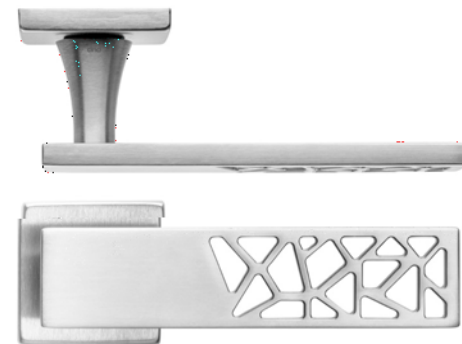

aretè

Un gioco di vuoti e pieni in una superficie netta e squadrata, alleggerita da piccoli trafori triangolari che si fanno decoro.

A game of openness and fullness in a precise squared surface, lightened by small triangular cutouts for a decorative touch.

aretè

design:
Mauro Ronchi

Ottone forgiato
Forged brass

AB
Bronzato
Antique bronze

OGH
Bronzo satinato opaco
Matt satin bronze

OC
Power cromo lucido
Power polished chrome

PCS
Power cromo satinato
Power satin chrome

design:
Mauro Ronchi

Ottone forgiato
Forged brass

AT41
OC

AB
Bronzato
Antique bronze

OGH
Bronzo satinato opaco
Matt satin bronze

OC
Power cromo lucido
Power polished chrome

PCS
Power cromo satinato
Power satin chrome